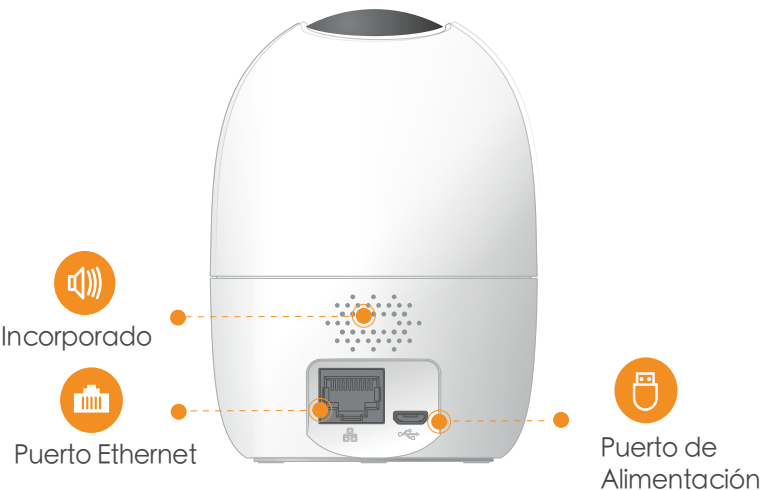

imou

Ranger 2 3MP

Cámara Wi-Fi 3MP H.265 Pan & Tilt

Con monitoreo en vivo de 3MP 2K y funciones de giro de 0~355° e inclinación de -5~80° , la Ranger 2 3MP garantiza cada rincón de tu Vivienda totalmente cubierta. La Detección Humana encuentra rápidamente objetivos humanos en imágenes y envía inmediatamente un notificación para usted. El modo de privacidad ayuda a proteger tu privacidad personal cuando estás en casa y el seguimiento inteligente La función permite que la cámara siga objetos en movimiento cuando detecta movimiento.

Alarma de Sonido Anormal

Envía alertas a su teléfono inteligente cuando detecta sonido anormal

Notificación de Alarma

Envía alertas instantáneas a tu móvil cuando se detecta un evento

Sirena Incorporada

Asusta a los extraños lejos de tu hogar

Almacenamiento Diversificado

Admite NVR, almacenamiento en la nube o Micro Tarjeta SD (hasta 256 GB)

Conversación Bi direccional

Le permite comunicarse con familiares y mascotas fácilmente

Mantente cerca de lo que te importa

Con el servicio Cloud tendrás acceso a lo que te importa siempre que tengas Internet. Puede grabar videos diarios o en movimiento en la nube y reproducirlos en cualquier momento, en cualquier lugar.

Vista Frontal