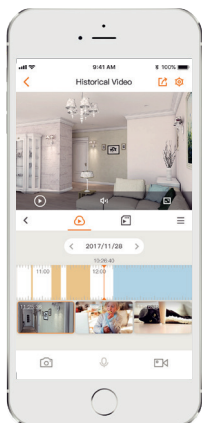

imou

Ranger 2 3MP

Cámara Wi-Fi 3MP H.265 Pan & Tilt

Con monitoreo en vivo de 3MP 2K y funciones de giro de 0~355° e inclinación de -5~80° , la Ranger 2 3MP garantiza cada rincón de tu Vivienda totalmente cubierta. La Detección Humana encuentra rápidamente objetivos humanos en imágenes y envía inmediatamente un notificación para usted. El modo de privacidad ayuda a proteger tu privacidad personal cuando estás en casa y el seguimiento inteligente La función permite que la cámara siga objetos en movimiento cuando detecta movimiento.

H.265 3MP 2K

Ve más de 1080P

Seguimiento Inteligente

Sigue automáticamente los objetos en movimiento

Modo Privado

Oculta la lente para proteger tu privacidad personal

Detección Humana

Encuentra rápidamente objetivos humanos en tu hogar

Alarma de Sonido Anormal

Envía alertas a su teléfono inteligente cuando detecta sonido anormal

Notificación de Alarma

Envía alertas instantáneas a tu móvil cuando se detecta un evento

Sirena Incorporada

Asusta a los extraños lejos de tu hogar

Almacenamiento Diversificado

Admite NVR, almacenamiento en la nube o Micro Tarjeta SD (hasta 256 GB)

Conversación Bi direccional

Le permite comunicarse con familiares y mascotas fácilmente

Mantente cerca de lo que te importa